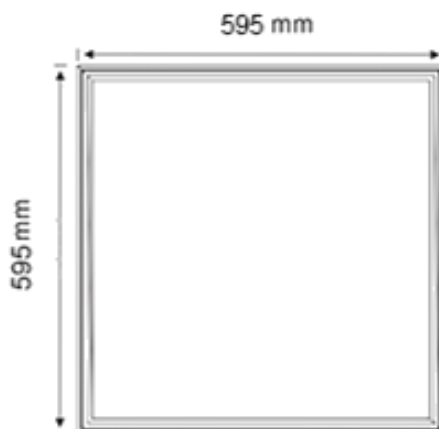

SPECIFICHE ILLUMINOTECNICHE

Sorgente luminosa	:Modulo Led
Temperatura colore	:4000k
Indice di resa cromatica	:CRI >80
Flusso luminoso	:4800 lumen
Efficienza luminosa (lm/W)	:100 lm/w
Fattore di abbagliamento UGR	:<19
Low flicker	:<2%

CARATTERISTICHE ELETTRICHE

Tensione di alimentazione	:Alimentatore 220-240V
Frequenza nominale (Hz)	:50/60 Hz

CLASSIFICAZIONI / CERTIFICAZIONI

Classe fotobiologica	:Gruppo esente da rischi in conformità alla normativa CEI EN 62471:2010-01, IEC TR 62778:2014
Classe di isolamento	:II
Conformità CE	:CE
Garanzia	:5 anni
Norme di riferimento	:CEI EN 60598-1:2015 + A11:2009; IEC 60598-2:2015 2-1, 2-2

INSTALLAZIONI

Tipo di installazione	:A incasso A plafone e sospensione (con relativo kit di fissaggio)